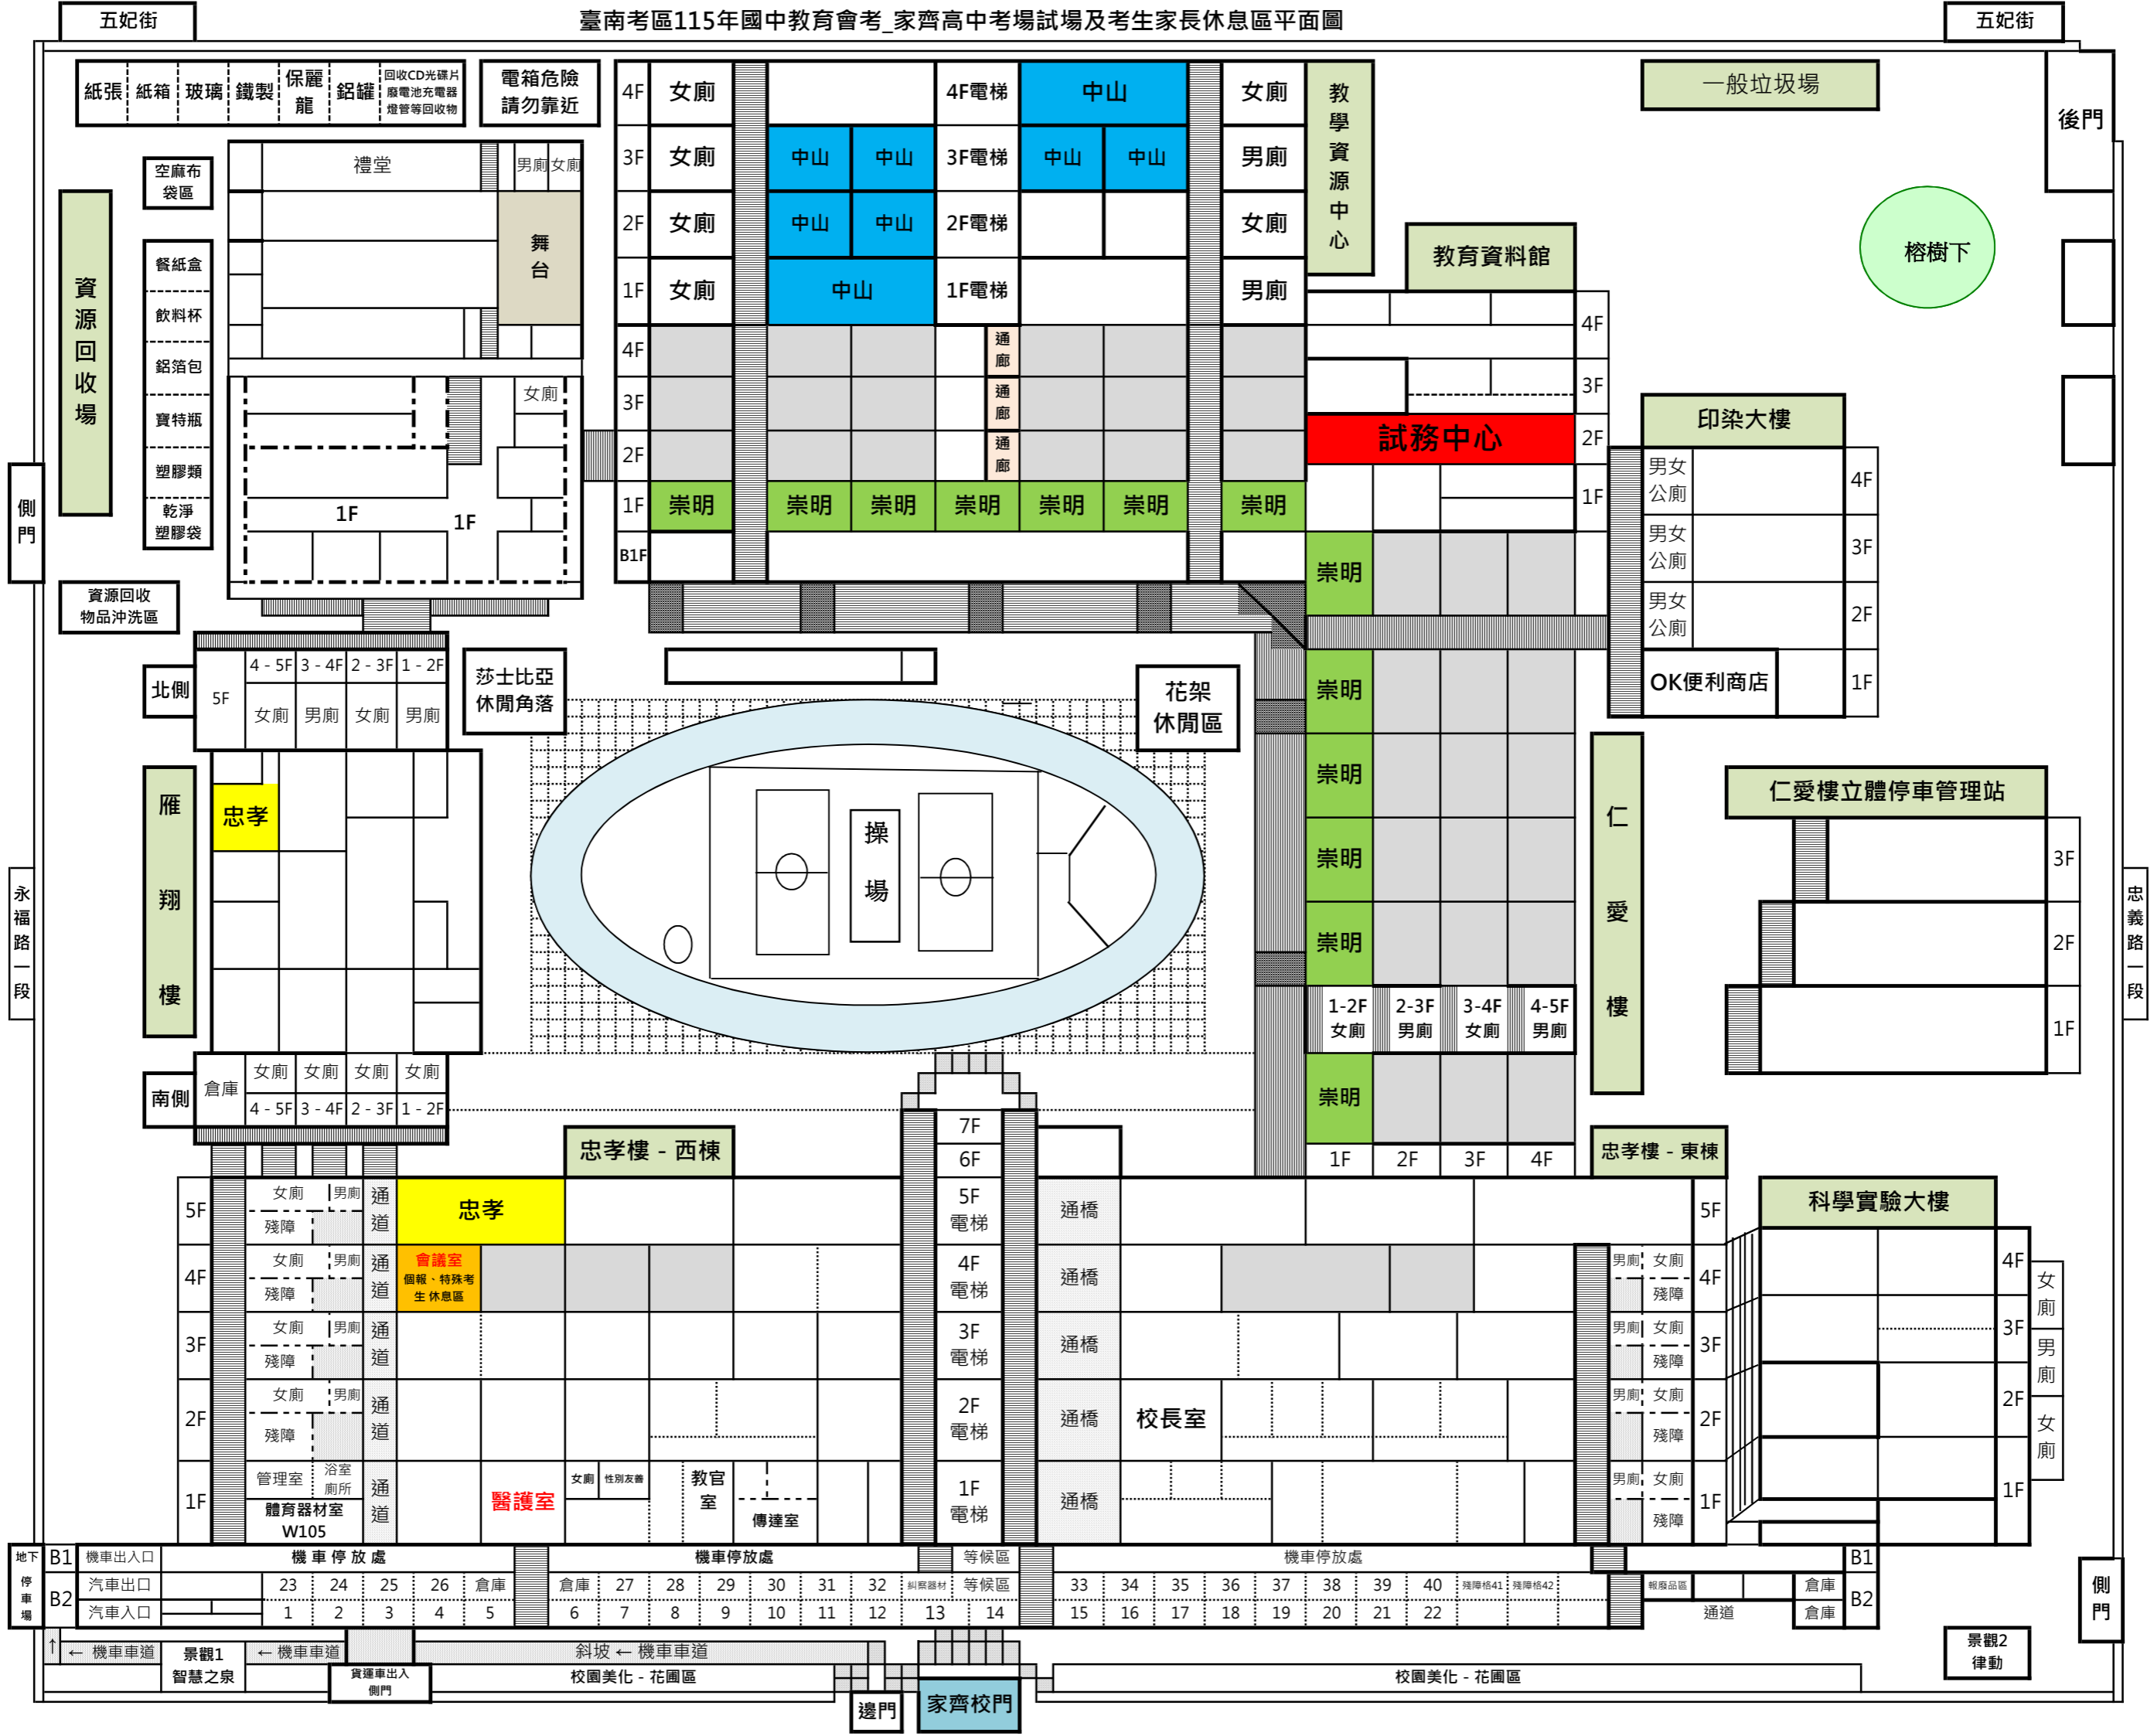

臺南考區115年國中教育會考\_家齊高中考場試場及考生家長休息區平面圖

五妃街

五妃街

紙張 紙箱 玻璃 鐵製 保麗龍 鋁罐 回收CD光碟片 廢電池充電器 燈管等回收物

電箱危險 請勿靠近

一般垃圾場

後門

資源回收場

空麻布袋區

餐紙盒

飲料杯

鋁箔包

寶特瓶

塑膠類

乾淨塑膠袋

側門

資源回收物品沖洗區

北側

雁翔樓

永福路一段

南側

莎士比亞休閒角落

花架休閒區

仁愛樓

忠義路一段

仁愛樓立體停車管理站

忠孝樓 - 西棟

忠孝樓 - 東棟

科學實驗大樓

地下停車場

B1	機車出入口	機車停放處					機車停放處					等候區	機車停放處					B1										
B2	汽車出口	23	24	25	26	倉庫	倉庫	27	28	29	30	31	32	糾察器材	等候區	33	34	35	36	37	38	39	40	殘障格41	殘障格42	報廢品區	倉庫	B2
	汽車入口	1	2	3	4	5	6	7	8	9	10	11	12	13	14	15	16	17	18	19	20	21	22	通道	倉庫			